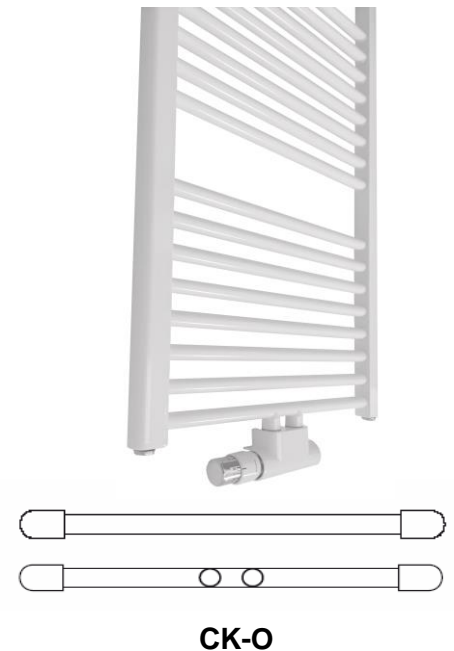

CK-Oval + Seitenanschluss

Breite 450 mm zum gleichen Preis wie 500 mm

Mehrpreis für gebogene Ausführung (CK-S) **24,00 €**

Weitere Optionen: Mehrpreis brutto in €

- Mittelanschluss 50 mm: **22,00**
- Seitenanschlüsse nach Vorgabe: **99,00**
- Anschluss unten seitlich versetzt: **99,00**
- Höhenänderung 200 - 1980 mm: **58,20**
- Breitenänderung 300 - 1400 mm: **58,20**
- Ausführung lückenlos: **58,20**
- Änderung der Rohrpakete: **58,20**
- Dachschrägen – Anpassung: **258,00**
- Metallhalter hinter den Außenprofilen: **43,60**
- Ausführung inkl. Wasser/Glykolfüllung: **58,00**
- Farbaufschlag f. RAL- u. Sanitärfarben: **30 %**
- Aufschlag für waagerechte Ovalrohre **20 %**
15x30mm anstatt Rundrohre (CK-Oval)

Zubehör - Preise brutto -

Raumteiler set CK-O 3-teilig aus Metall in weiß: **157,20 €**
1 Bodenstütze 160 - 180mm bis Unterkante HK
2 Wandbefestigungen 55-62 mm bis Außenkante HK

Elektro-Heizstab RE3 analog 230V inkl. Frostschutzfunktion
Medium-Temperaturregler 45°C oder 60°C, Schukostecker
Spiralkabel 2,5m, Leistungen: 400/ 600/ 800/ 1000 Watt
Gehäuse in weiß: **130,90 €** Gehäuse verchromt: **144,30 €**