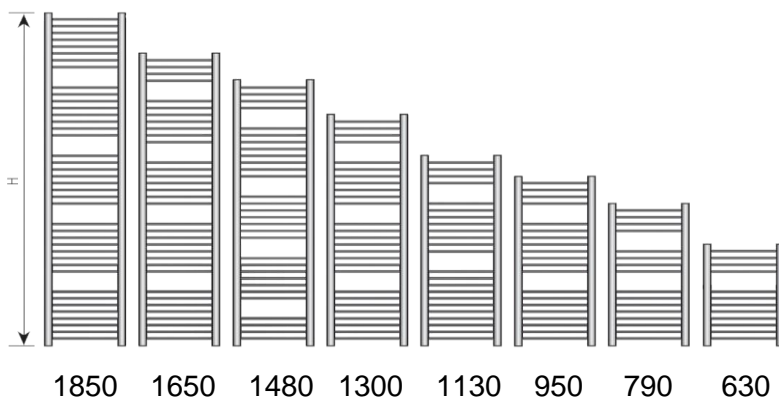

Standardhöhen in mm