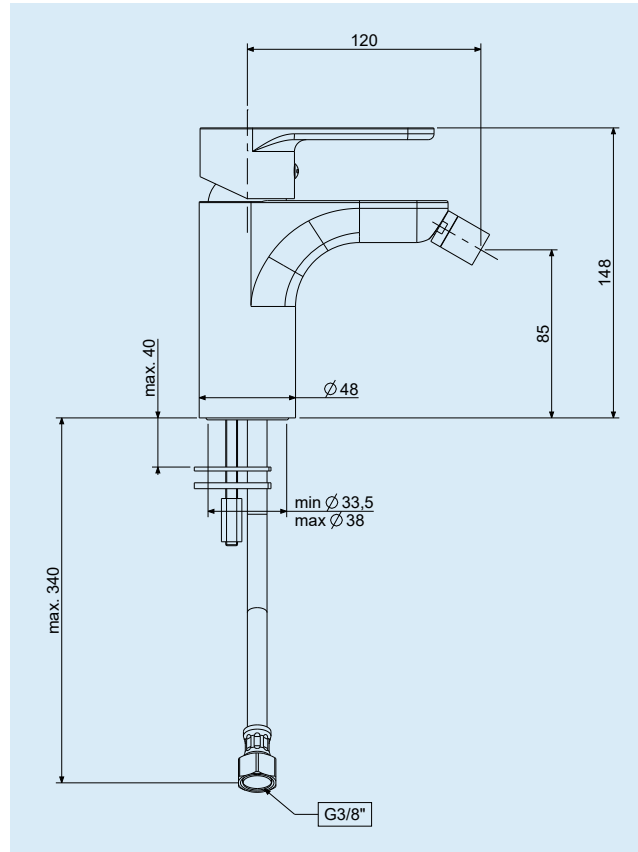

Waschtisch-Hebelmischer Profiline IMPERIA
Washbasin mixer Profiline IMPERIA

ohne Ablaufgarnitur

Artikelnummer	Oberfläche
IGGR071CR	verchromt

Waschtisch-Hebelmischer Profiline IMPERIA
Washbasin mixer Profiline IMPERIA

mit Ablaufgarnitur

Artikelnummer	Oberfläche
IGGR075CR	verchromt

Bidet-Hebelmischer Profiline IMPERIA
Bidet mixer Profiline IMPERIA

ohne Ablaufgarnitur

Artikelnummer	Oberfläche
IGTGR131CR	verchromt

Wannen-Hebelmischer Profiline IMPERIA
Bath mixer Profiline IMPERIA

Aufputz

Artikelnummer	Oberfläche
IGGR022CR	verchromt

Brause-Hebelmischer Profiline IMPERIA
Shower mixer Profiline IMPERIA

Aufputz

Artikelnummer	Oberfläche
IGGR168CR	verchromt

Brause Fertigmontage-set Profiline IMPERIA
External set for shower mixer Profiline IMPERIA