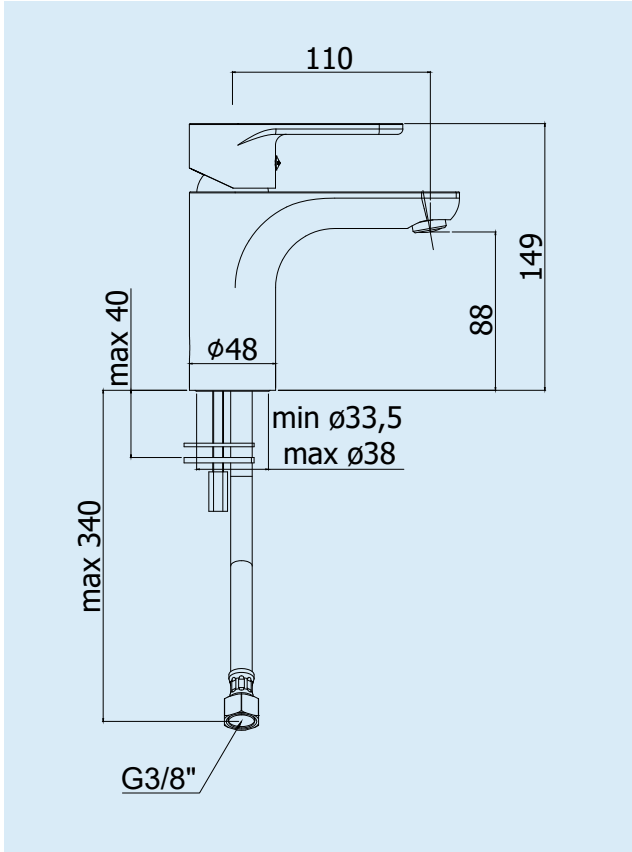

Waschtisch-Hebelmischer Profiline IMPERIA
Washbasin mixer Profiline IMPERIA

ohne Ablaufgarnitur

Artikelnummer	Oberfläche
IGGR071CR	verchromt

Waschtisch-Hebelmischer Profiline IMPERIA
Washbasin mixer Profiline IMPERIA

mit Ablaufgarnitur

Artikelnummer	Oberfläche
IGGR075CR	verchromt

Bidet-Hebelmischer Profiline IMPERIA
Bidet mixer Profiline IMPERIA

ohne Ablaufgarnitur

Artikelnummer	Oberfläche
IGTGR131CR	verchromt

Wannen-Hebelmischer Profiline IMPERIA
Bath mixer Profiline IMPERIA

Aufputz

Artikelnummer	Oberfläche
IGGR022CR	verchromt

Brause-Hebelmischer Profiline IMPERIA
Shower mixer Profiline IMPERIA

Aufputz

Artikelnummer	Oberfläche
IGGR168CR	verchromt

Brause Fertigmontage-set Profiline IMPERIA
External set for shower mixer Profiline IMPERIA