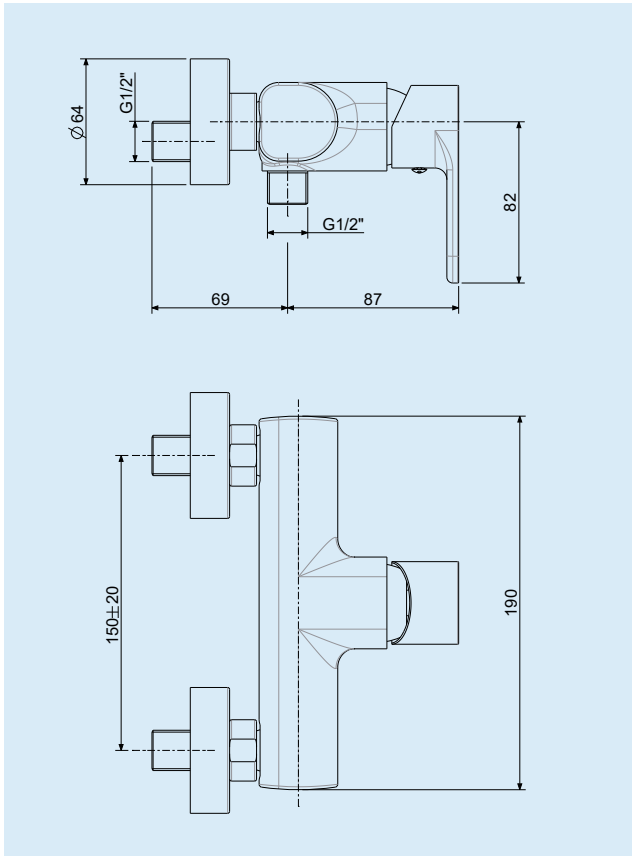

Aufputz

Artikelnummer	Oberfläche
IGGR022CR	verchromt

Brause-Hebelmischer Profiline IMPERIA
Shower mixer Profiline IMPERIA

Aufputz

Artikelnummer	Oberfläche
IGGR168CR	verchromt

Brause Fertigmontage-set Profiline IMPERIA
External set for shower mixer Profiline IMPERIA

Thermostat Fertigmontage-set Profiline IMPERIA
External set for THERMOSTAIC shower mixer Profiline IMPERIA

Aufputz

Artikelnummer		Oberfläche
IGGRBOX010CR	für 1 Verbraucher	verchromt
IGGRBOX015CR	für 2 Verbraucher	verchromt