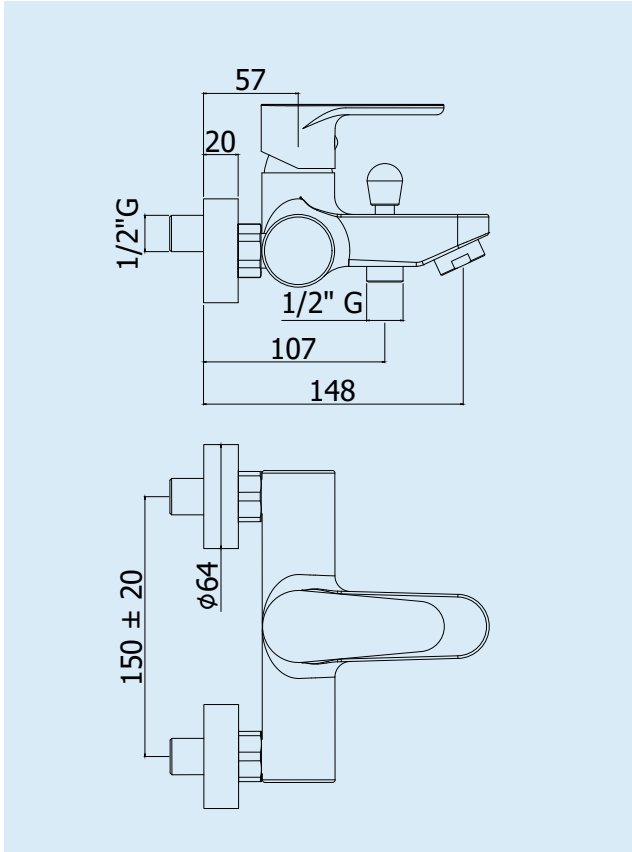

mit Ablaufgarnitur

Artikelnummer	Oberfläche
IGGR075CR	verchromt

Bidet-Hebelmischer Profiline IMPERIA
Bidet mixer Profiline IMPERIA

ohne Ablaufgarnitur

Artikelnummer	Oberfläche
IGTGR131CR	verchromt

Wannen-Hebelmischer Profiline IMPERIA
Bath mixer Profiline IMPERIA

Aufputz

Artikelnummer	Oberfläche
IGGR022CR	verchromt

Brause-Hebelmischer Profiline IMPERIA
Shower mixer Profiline IMPERIA

Aufputz

Artikelnummer	Oberfläche
IGGR168CR	verchromt

Brause Fertigmontage-set Profiline IMPERIA
External set for shower mixer Profiline IMPERIA