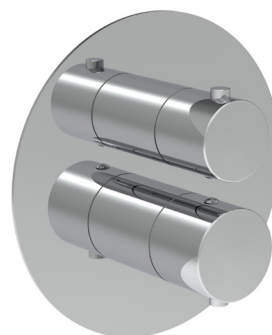

Waschtisch-Hebelmischer Profiline IMPERIA
Washbasin mixer Profiline IMPERIA

ohne Ablaufgarnitur

Artikelnummer	Oberfläche
IGGR071CR	verchromt

Waschtisch-Hebelmischer Profiline IMPERIA
Washbasin mixer Profiline IMPERIA

mit Ablaufgarnitur

Artikelnummer	Oberfläche
IGGR075CR	verchromt

Bidet-Hebelmischer Profiline IMPERIA
Bidet mixer Profiline IMPERIA

ohne Ablaufgarnitur

Artikelnummer	Oberfläche
IGTGR131CR	verchromt

Wannen-Hebelmischer Profiline IMPERIA
Bath mixer Profiline IMPERIA

Aufputz

Artikelnummer	Oberfläche
IGGR022CR	verchromt

Brause-Hebelmischer Profiline IMPERIA
Shower mixer Profiline IMPERIA

Aufputz

Artikelnummer	Oberfläche
IGGR168CR	verchromt

Brause Fertigmontage-set Profiline IMPERIA
External set for shower mixer Profiline IMPERIA

Thermostat Fertigmontage-set Profiline IMPERIA
External set for THERMOSTAIC shower mixer Profiline IMPERIA

Aufputz

Artikelnummer		Oberfläche
IGGRBOX010CR	für 1 Verbraucher	verchromt
IGGRBOX015CR	für 2 Verbraucher	verchromt