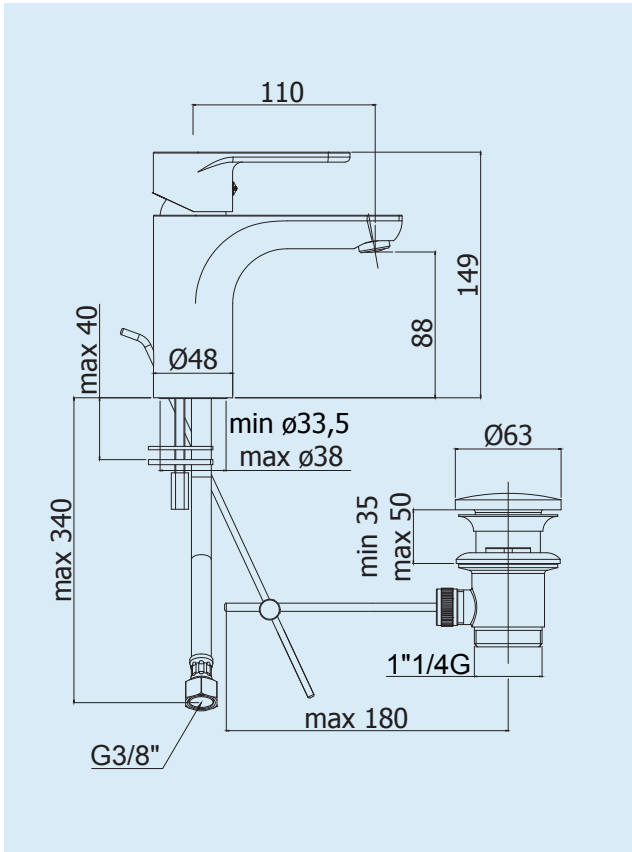

Waschtisch-Hebelmischer Profiline IMPERIA
Washbasin mixer Profiline IMPERIA

ohne Ablaufgarnitur

Artikelnummer	Oberfläche
IGGR071CR	verchromt

Waschtisch-Hebelmischer Profiline IMPERIA
Washbasin mixer Profiline IMPERIA

mit Ablaufgarnitur

Artikelnummer	Oberfläche
IGGR075CR	verchromt

Bidet-Hebelmischer Profiline IMPERIA
Bidet mixer Profiline IMPERIA

ohne Ablaufgarnitur

Artikelnummer	Oberfläche
IGTGR131CR	verchromt

Wannen-Hebelmischer Profiline IMPERIA
Bath mixer Profiline IMPERIA

Aufputz

Artikelnummer	Oberfläche
IGGR022CR	verchromt

Brause-Hebelmischer Profiline IMPERIA
Shower mixer Profiline IMPERIA

Aufputz

Artikelnummer	Oberfläche
IGGR168CR	verchromt

Brause Fertigmontage-set Profiline IMPERIA
External set for shower mixer Profiline IMPERIA