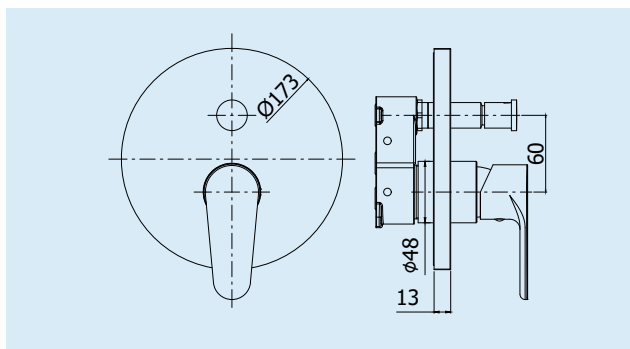

Brause Fertigmontage-set Profiline IMPERIA
External set for shower mixer Profiline IMPERIA

Thermostat Fertigmontage-set Profiline IMPERIA
External set for THERMOSTAIC shower mixer Profiline IMPERIA

Aufputz

Artikelnummer		Oberfläche
IGGRBOX010CR	für 1 Verbraucher	verchromt
IGGRBOX015CR	für 2 Verbraucher	verchromt

Artikelnummer		Oberfläche
IGLEQBOX012CR-Profi	für 1 Verbraucher	verchromt
IGLEQBOX016CR-Profi	für 2 Verbraucher	verchromt