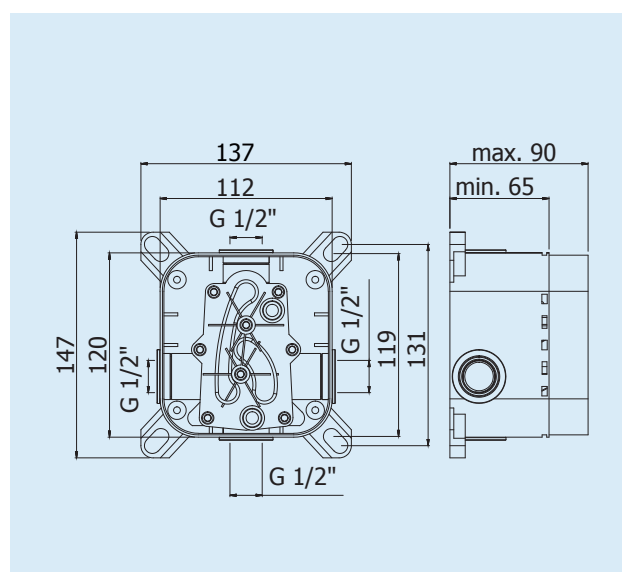

Profiline PBOX
Universal box for shower installation Profiline PBOX

Unterputz Einbaukörper

Artikelnummer
IGPBOX001