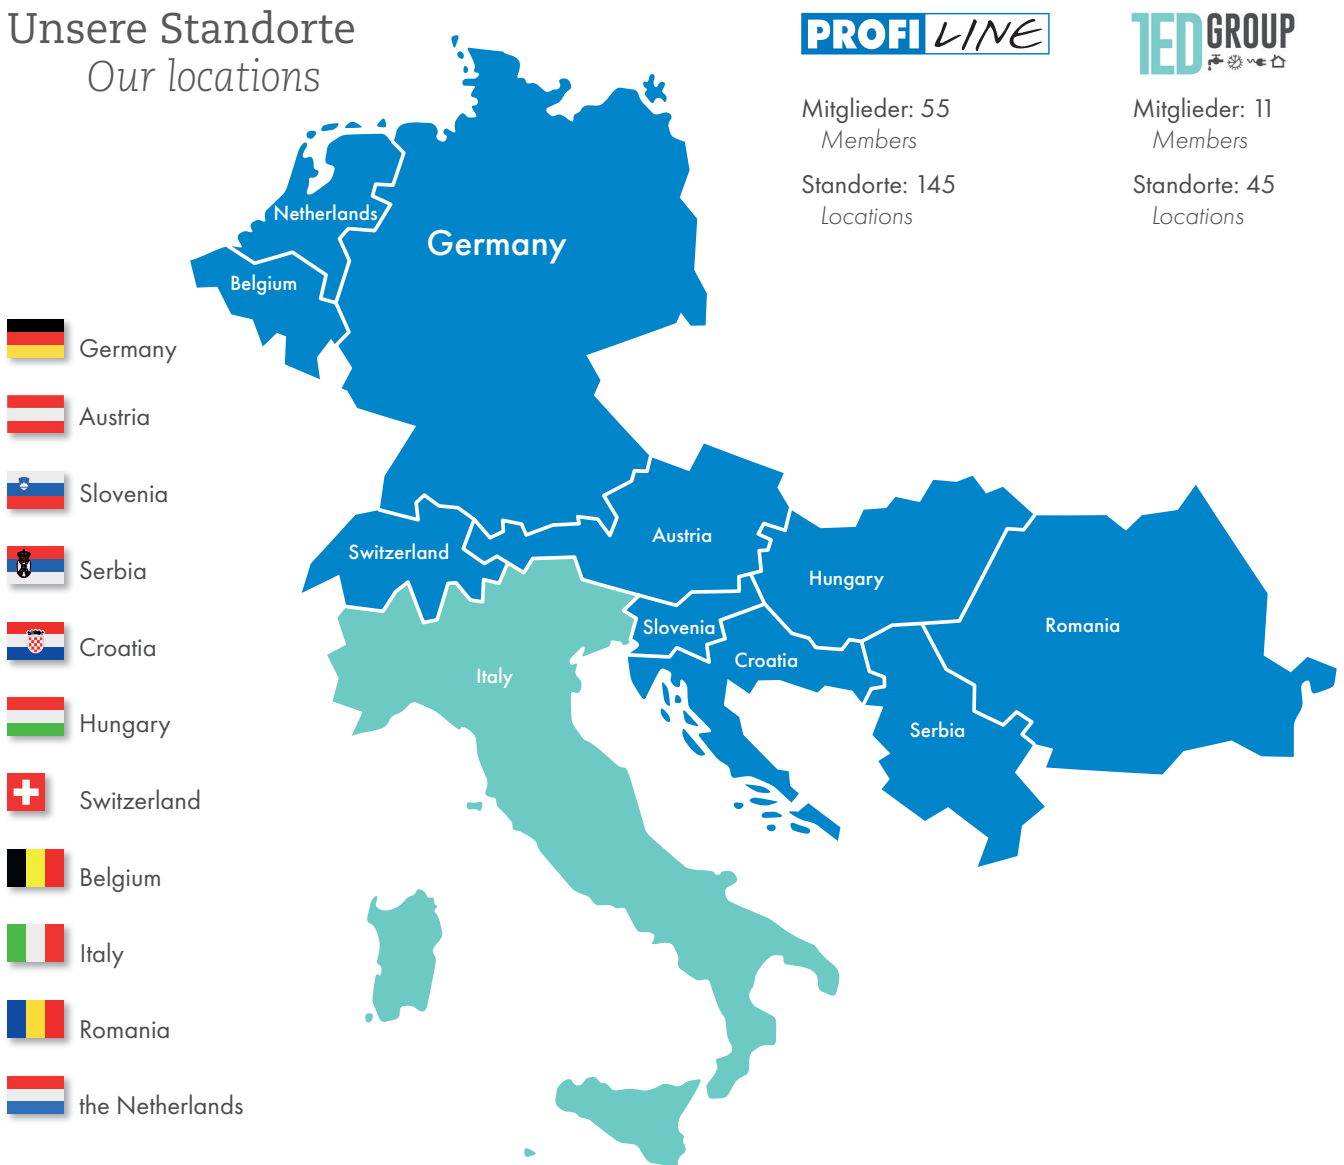

Artikelnummer
IGPBOX001

Interessengemeinschaft Haustechnik

Starke Partner für Ihren Erfolg
Strong partners for your success

Unsere Standorte *Our locations*

www.igh-eg.eu

Überreicht durch | *presented by*

Das komplette Profiline-Sortiment erhalten Sie exklusiv bei den Großhandelspartnern der IGH in Deutschland, Österreich, Schweiz, Belgien, Slowenien, Italien, Ungarn, Serbien, Kroatien, Rumänien und den Niederlanden.

The complete Profiline product range is available exclusively from the partners of IGH in Germany, Austria, Switzerland, Belgium, Slovenia, Italy, Hungary, Serbia, Croatia, Romania and the Netherlands.