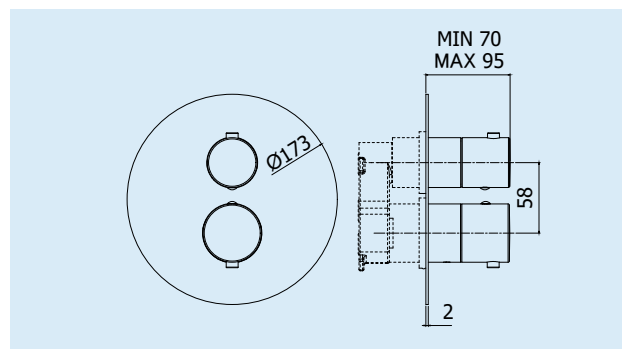

Brause Fertigmontage-set Profiline IMPERIA
External set for shower mixer Profiline IMPERIA

Thermostat Fertigmontage-set Profiline IMPERIA
External set for THERMOSTAIC shower mixer Profiline IMPERIA

Aufputz

Artikelnummer		Oberfläche
IGGRBOX010CR	für 1 Verbraucher	verchromt
IGGRBOX015CR	für 2 Verbraucher	verchromt

Artikelnummer		Oberfläche
IGLEQBOX012CR-Profi	für 1 Verbraucher	verchromt
IGLEQBOX016CR-Profi	für 2 Verbraucher	verchromt