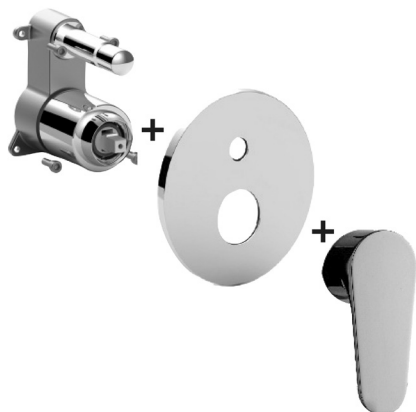

Waschtisch-Hebelmischer Profiline IMPERIA
Washbasin mixer Profiline IMPERIA

ohne Ablaufgarnitur

Artikelnummer	Oberfläche
IGGR071CR	verchromt

Waschtisch-Hebelmischer Profiline IMPERIA
Washbasin mixer Profiline IMPERIA

mit Ablaufgarnitur

Artikelnummer	Oberfläche
IGGR075CR	verchromt

Bidet-Hebelmischer Profiline IMPERIA
Bidet mixer Profiline IMPERIA

ohne Ablaufgarnitur

Artikelnummer	Oberfläche
IGTGR131CR	verchromt

Wannen-Hebelmischer Profiline IMPERIA
Bath mixer Profiline IMPERIA

Aufputz

Artikelnummer	Oberfläche
IGGR022CR	verchromt

Brause-Hebelmischer Profiline IMPERIA
Shower mixer Profiline IMPERIA

Aufputz

Artikelnummer	Oberfläche
IGGR168CR	verchromt

Brause Fertigmontage-set Profiline IMPERIA
External set for shower mixer Profiline IMPERIA

Thermostat Fertigmontage-set Profiline IMPERIA
External set for THERMOSTAIC shower mixer Profiline IMPERIA

Aufputz

Artikelnummer		Oberfläche
IGGRBOX010CR	für 1 Verbraucher	verchromt
IGGRBOX015CR	für 2 Verbraucher	verchromt